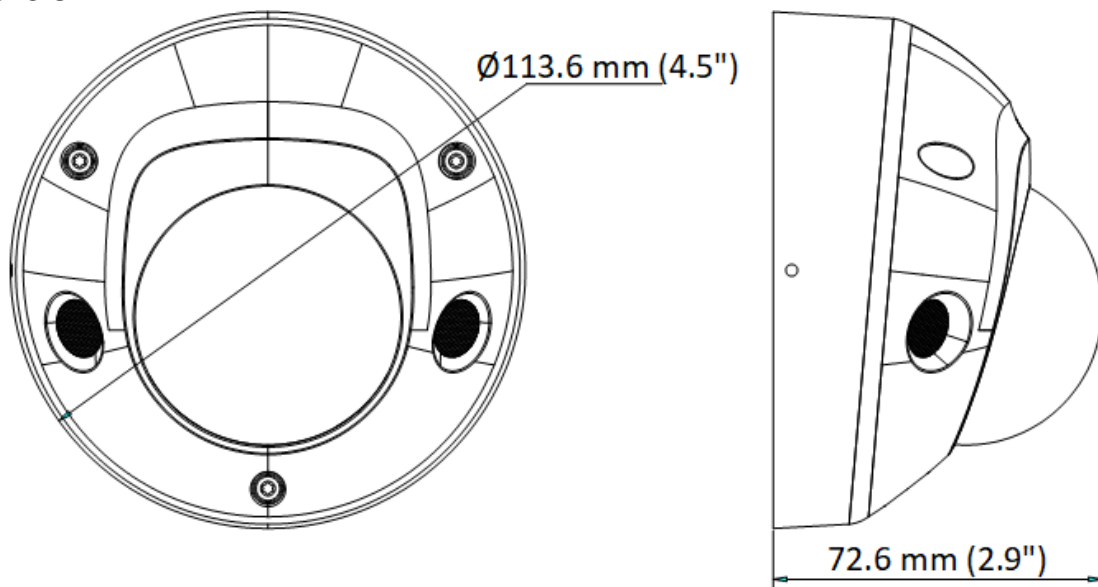

▪ **Available Model**

DS-2CD2586G2-IS (2.8/4 mm)

DS-2CD2586G2-I (2.8/4 mm)

DS-2CD2586G2-IS (2.8 mm) (BLACK)

▪ **Dimension**

Unit: mm (inch)

▪ Accessory

▪ Optional