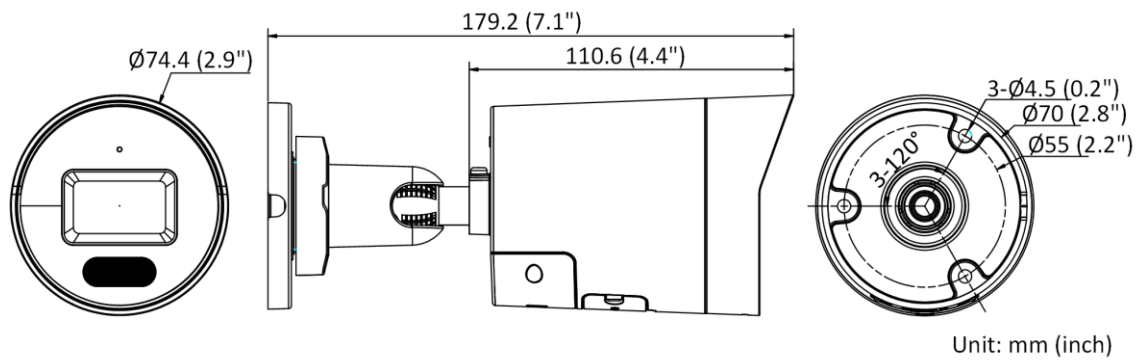

▪ Available Model

DS-2CD2047G2H-LIU/SL(2.8mm)/Black

DS-2CD2047G2H-LIU/SL(2.8mm)

DS-2CD2047G2H-LIU/SL(4mm)

▪ **Dimension**

▪ **Accessory**

▪ **Optional**

DS-1275ZJ-SUS Vertical Pole Mount	DS-1276ZJ-SUS Corner Mount	DS-1280ZJ-XS Junction Box
		