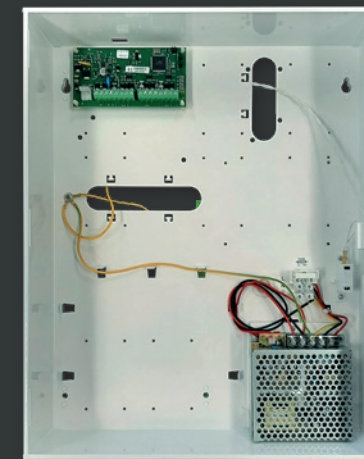

DRAADLOOS

SIRENES

IMAGO WH
01730
Buitensirene
met flitslicht

RADIUS
01729
Piezo
binnensirene
en flitslicht

Batterij
01742

VOEDING

**OPIS voedingsprint
in L2 behuizing
incl. 3A voeding**
01772

DOMOTICA