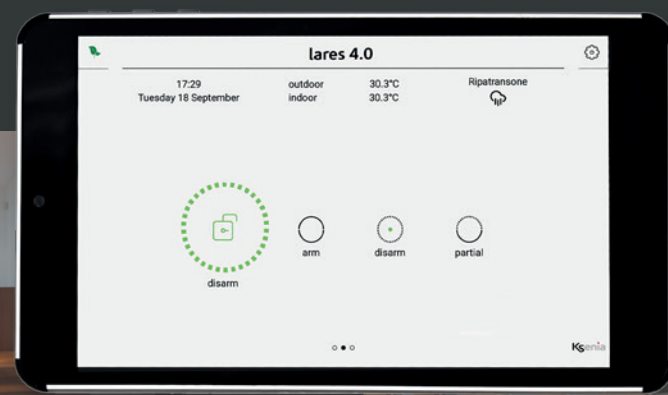

Lobeco

FIRE + SECURITY

We make it work.

EN 50131-1 Grade 3

REQ

Google Home

alexa

Control4

CRESTRON

Google Home

alexa

www.lobeco.nl

Ksenia lares 4.0

security innovation

Lares 4.0 is het meest complete Hybride IOT beveiligingssysteem voor zowel kleine tot grote objecten die beveiligd moeten worden. Door de gebruiksvriendelijke ERGO-T touch bediendelen en Lares 4.0 App is de Lares 4.0 eenvoudig door iedereen te bedienen.

De Lares 4.0 is een domotica systeem en kan meerdere koppelingen maken met externe domoticasystemen. Door de ingebouwde webserver is de installatie grafisch in een plattegrond weer te geven worden. Via het portal Secureweb, KseniaPro App of webserver is de Lares 4.0 vanuit elke locatie op dezelfde manier snel te programmeren.

Ksenia Lares 4.0

- 644 zones en uitgangen
- Toegangscontrole
- Onvif camera's koppelbaar
- KNX, Creston, Control 4
- Domotica
- Doormelding rechtstreeks naar meldkamer
- Push berichten
- Alle weerstandwaarden instelbaar
- Installateur tools
- Easy fast firmware update
- SecureWeb, Ksenia Pro-App
- Lares 4.0 App
- Plattegronden
- Spraaksturing via Google Home, Amazon Alexa
- EN50131-1 Grade 3
- Roosters via App