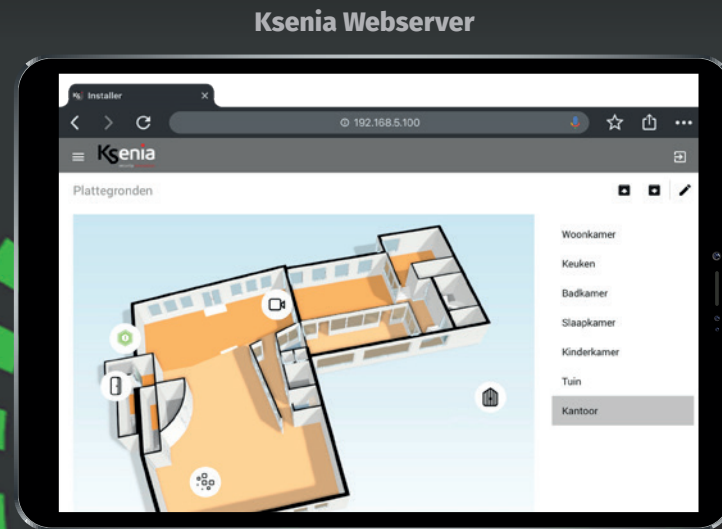

CRESTRON

Google Home

alexa

www.lobeco.nl

Ksenia lares 4.0

security innovation

Lares 4.0 is het meest complete Hybride IOT beveiligingssysteem voor zowel kleine tot grote objecten die beveiligd moeten worden. Door de gebruiksvriendelijke ERGO-T touch bediendelen en Lares 4.0 App is de Lares 4.0 eenvoudig door iedereen te bedienen.

De Lares 4.0 is een domotica systeem en kan meerdere koppelingen maken met externe domoticasystemen. Door de ingebouwde webserver is de installatie grafisch in een plattegrond weer te geven worden. Via het portal Secureweb, KseniaPro App of webserver is de Lares 4.0 vanuit elke locatie op dezelfde manier snel te programmeren.

Ksenia Lares 4.0

- 644 zones en uitgangen
- Toegangscontrole
- Onvif camera's koppelbaar
- KNX, Creston, Control 4
- Domotica
- Doormelding rechtstreeks naar meldkamer
- Push berichten
- Alle weerstandwaarden instelbaar
- Installateur tools
- Easy fast firmware update
- SecureWeb, Ksenia Pro-App
- Lares 4.0 App
- Plattegronden
- Spraaksturing via Google Home, Amazon Alexa
- EN50131-1 Grade 3
- Roosters via App