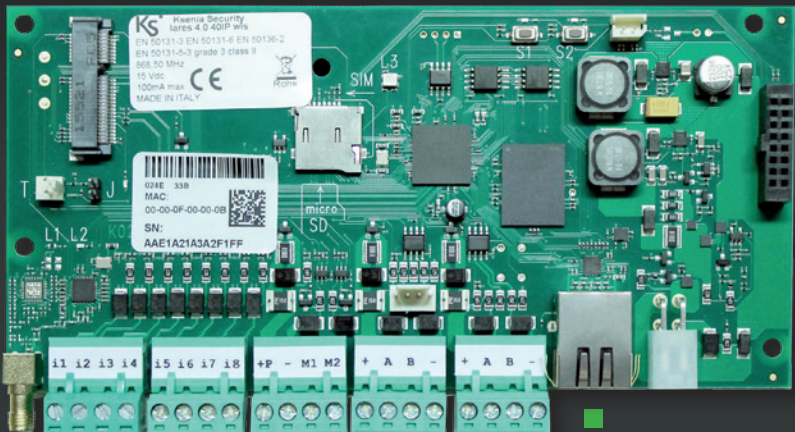

Ksenia lares 4.0

security innovation

THE MOST INNOVATIVE IOT SOLUTION FOR SECURITY

lares 4.0

8 zones 2 uitgangen/zones