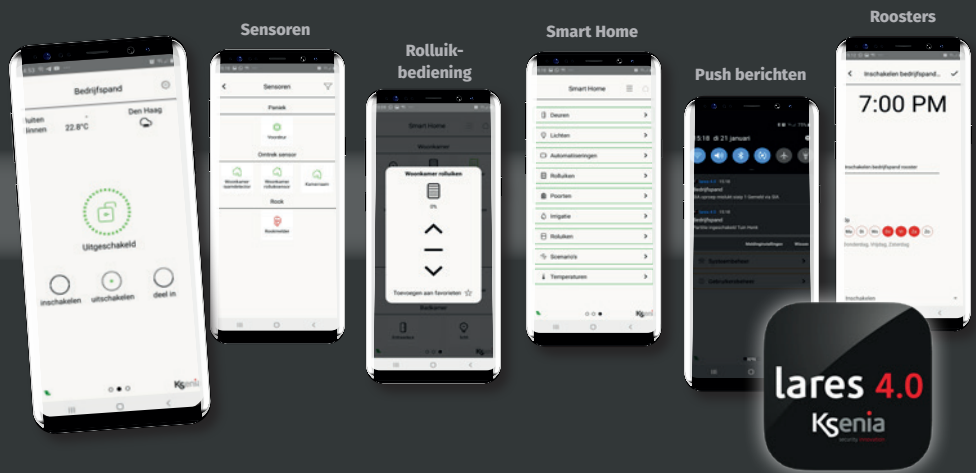

Lobeco

FIRE + SECURITY

We make it work.

EN 50131-1 Grade 3

REQ

Google Home

alexa

Control4

CRESTRON

Google Home

alexa

www.lobeco.nl

Ksenia lares 4.0

security innovation

Lares 4.0 is het meest complete Hybride IOT beveiligingssysteem voor zowel kleine tot grote objecten die beveiligd moeten worden. Door de gebruiksvriendelijke ERGO-T touch bediendelen en Lares 4.0 App is de Lares 4.0 eenvoudig door iedereen te bedienen.

De Lares 4.0 is een domotica systeem en kan meerdere koppelingen maken met externe domoticasystemen. Door de ingebouwde webserver is de installatie grafisch in een plattegrond weer te geven worden. Via het portal Secureweb, KseniaPro App of webserver is de Lares 4.0 vanuit elke locatie op dezelfde manier snel te programmeren.

Ksenia Lares 4.0

- 644 zones en uitgangen
- Toegangscontrole
- Onvif camera's koppelbaar
- KNX, Creston, Control 4
- Domotica
- Doormelding rechtstreeks naar meldkamer
- Push berichten
- Alle weerstandwaarden instelbaar
- Installateur tools
- Easy fast firmware update
- SecureWeb, Ksenia Pro-App
- Lares 4.0 App
- Plattegronden
- Spraaksturing via Google Home, Amazon Alexa
- EN50131-1 Grade 3
- Roosters via App