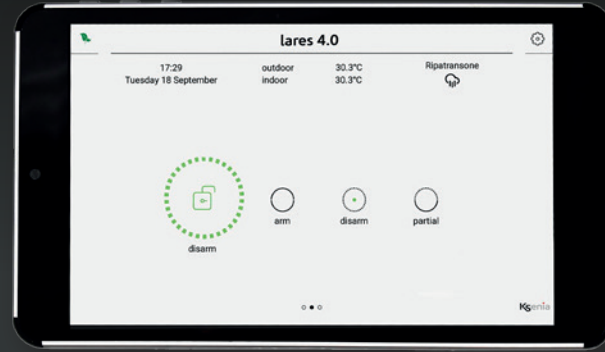

ERGO-T 10" touch display
01866
PoE interface en 12Vdc