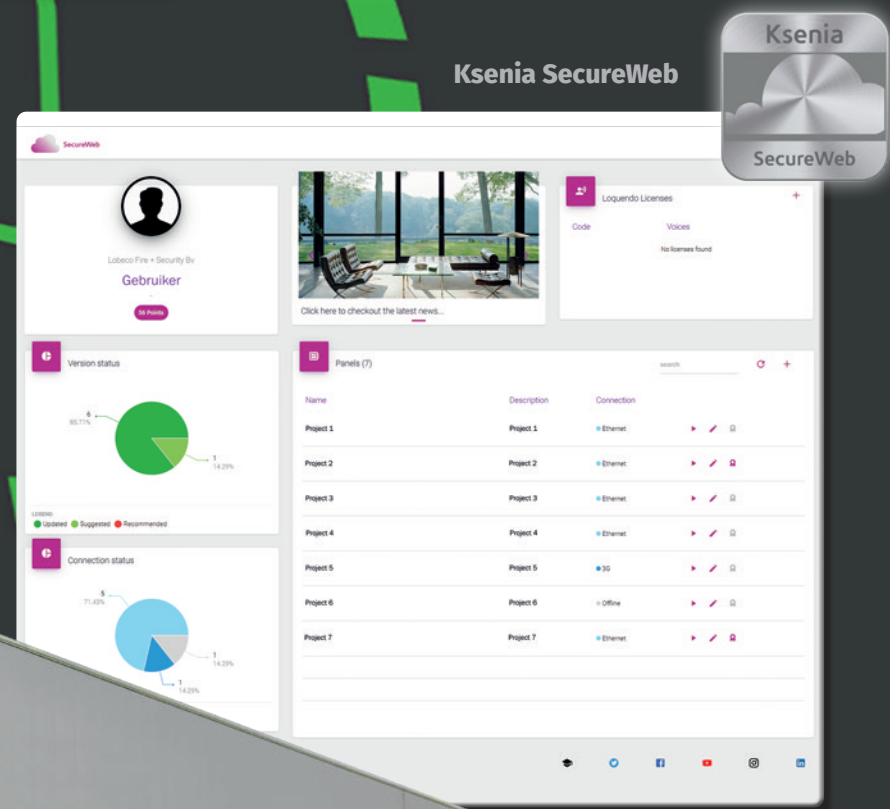

Lobeco

FIRE + SECURITY

We make it work.

EN 50131-1 Grade 3

REQ

Google Home

alexa

Control4

CRESTRON

Google Home

alexa

www.lobeco.nl

Ksenia lares 4.0

security innovation

Lares 4.0 is het meest complete Hybride IOT beveiligingssysteem voor zowel kleine tot grote objecten die beveiligd moeten worden. Door de gebruiksvriendelijke ERGO-T touch bediendelen en Lares 4.0 App is de Lares 4.0 eenvoudig door iedereen te bedienen.

De Lares 4.0 is een domotica systeem en kan meerdere koppelingen maken met externe domoticasystemen. Door de ingebouwde webserver is de installatie grafisch in een plattegrond weer te geven worden. Via het portal Secureweb, KseniaPro App of webserver is de Lares 4.0 vanuit elke locatie op dezelfde manier snel te programmeren.

Ksenia Lares 4.0

- 644 zones en uitgangen
- Toegangscontrole
- Onvif camera's koppelbaar
- KNX, Creston, Control 4
- Domotica
- Doormelding rechtstreeks naar meldkamer
- Push berichten
- Alle weerstandwaarden instelbaar
- Installateur tools
- Easy fast firmware update
- SecureWeb, Ksenia Pro-App
- Lares 4.0 App
- Plattegronden
- Spraaksturing via Google Home, Amazon Alexa
- EN50131-1 Grade 3
- Roosters via App