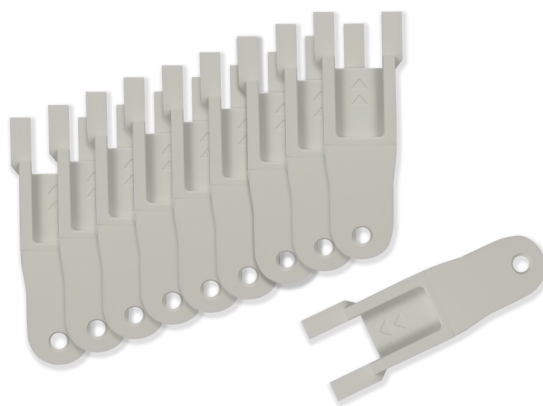

SC-51-KEY-0001

Klucz testowy do ROP SmartCell

Details

- Paczka 10 sztuk kluczy do testowania.
- Do zastosowania w ręcznych ostrzegaczach SmartCell.

SC-51-KEY-0001

Klucz testowy do ROP SmartCell

Technical specifications

Physical

Wymiary	22 x 60 x 7 mm (W x H x D)
---------	----------------------------

Będąc firmą innowacyjną, Carrier Fire & Security zastrzega sobie prawo do zmian w specyfikacji wyrobów bez uprzedzenia. W celu uzyskania najnowszych specyfikacji prosimy o wizytę na stronie [pl/firesecurityproducts.com](http://firesecurityproducts.com) lub kontakt z przedstawicielem handlowym.